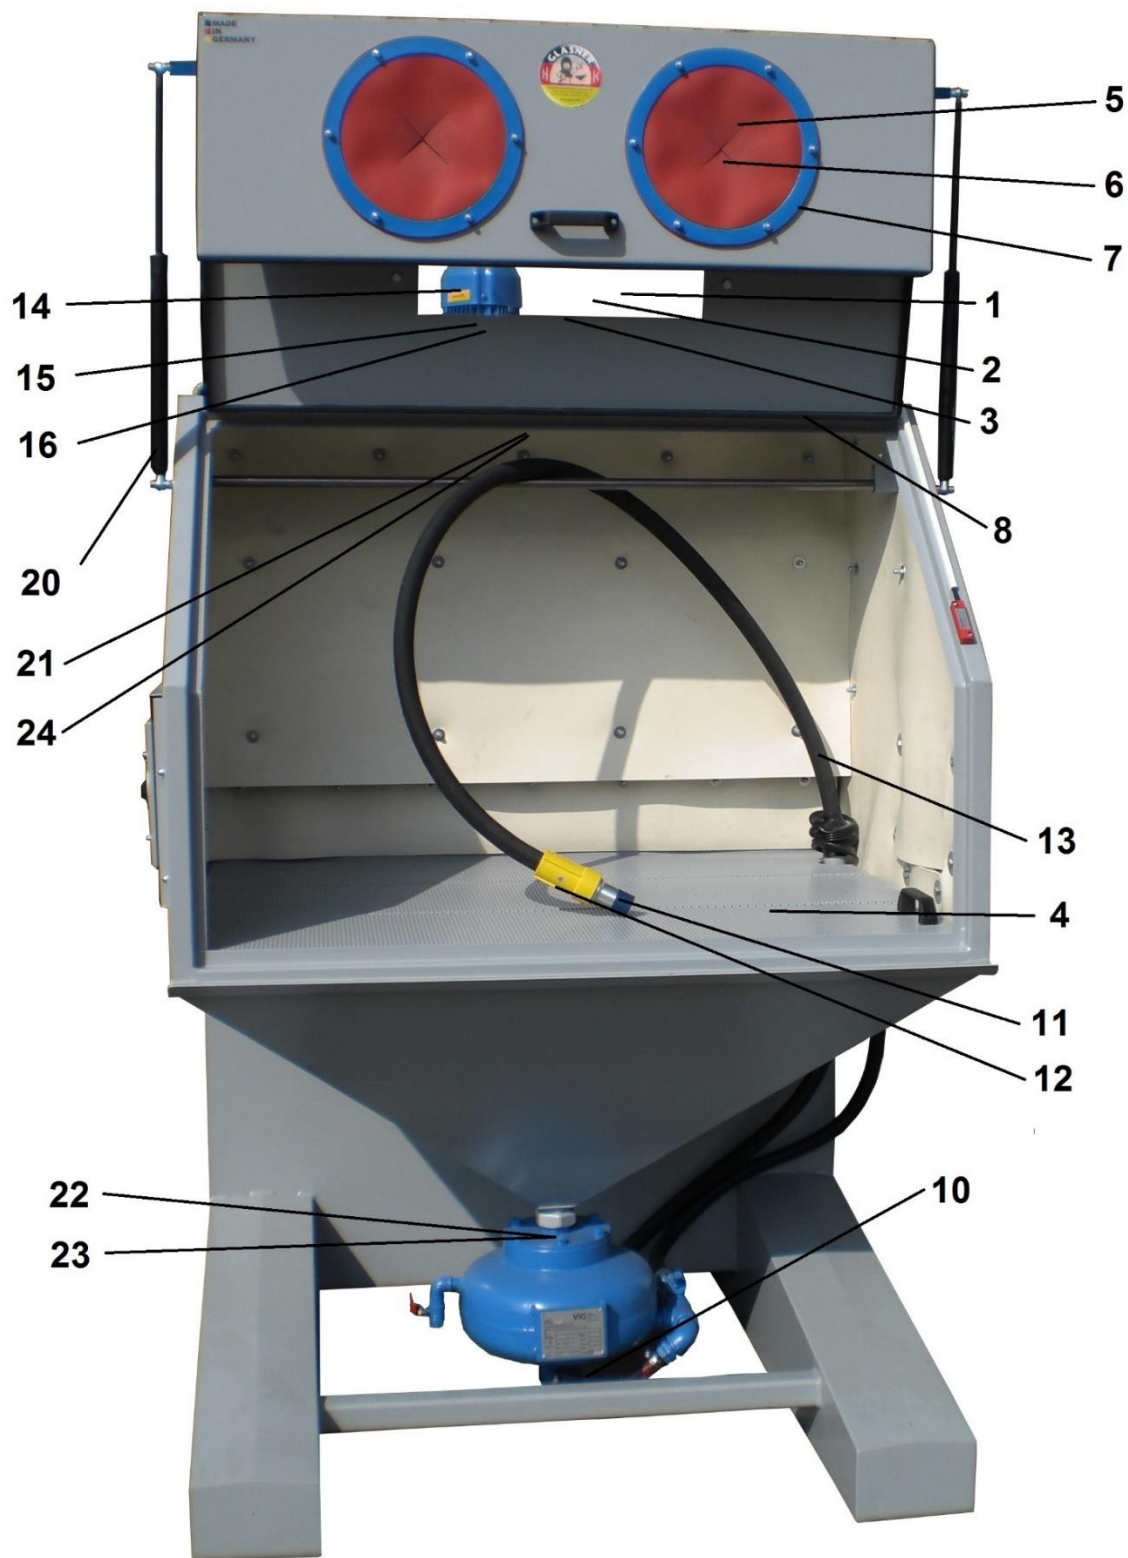

GLÄSNER

IBBENBÜREN

SANDSTRAHLEN VON A-Z

TELEFON 0 54 51/59 33 0

FAX 0 54 51/59 33 23

Gläserner Sandstrahl Maschinenbau GmbH · Postfach 1254 · 49462 IBBENBÜREN

GLÄSNER Sandstrahl Maschinenbau GmbH · 49477 IBBENBÜREN · Gildestraße 44
Geschäftsführer: Günter Drees · Gerichtsstand: Amtsgericht Ibbenbüren · E-mail: info@glaesner.de · <http://www.glaesner.de>
Steuer-Nr.: 327/5787/7837 · USt-Nr.: DE 271 808 523 · Handelsregister Nr.: HRB 8752

Sparkasse Ibbenbüren
Kto.-Nr. 73 043 713 (BLZ 403 510 60)
IBAN: DE03 4035 1060 0073 0437 13
BIC: WELADED1STF

Volksbank Tecklenburger Land
Kto.-Nr. 2 080 200 (BLZ 403 619 06)
IBAN: DE93 4036 1906 0002 0802 00
BIC: GENODEM11BB

Postbank Dortmund
Kto.-Nr. 746466605 (BLZ 50010060)
IBAN: DE10 5001 0060 0746 4666 05
BIC: PBNKDEFF